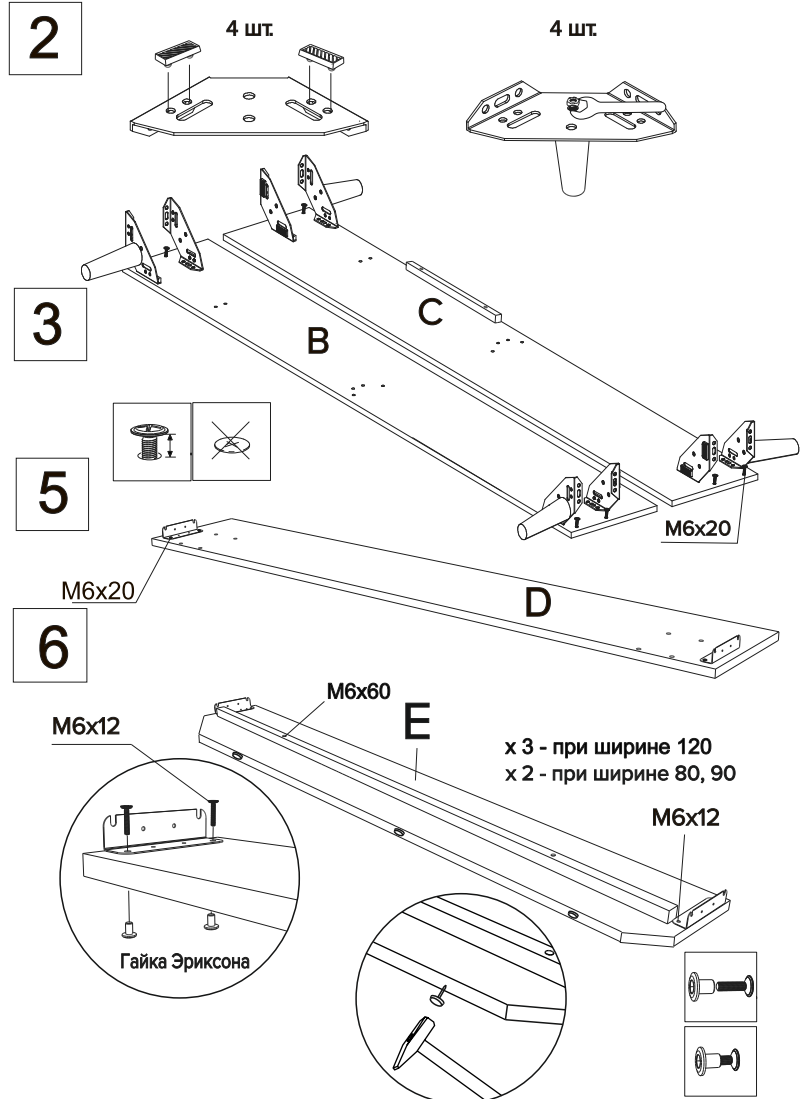

* 3 шт. при ширине 120
 ** 11 шт. при ширине 120
 *** 3 шт. при ширине 120

Инструкция по сборке кровати
 Roxy

www.sonum.ru

Схема установки подпятников

7

8

9